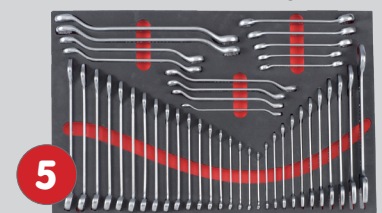

FOR F5421 Sleutelset, clés 42 delig