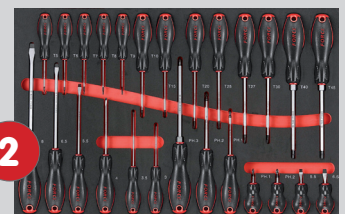

FOR F2262 Module schroevendraaiers, tournevis 26 delig