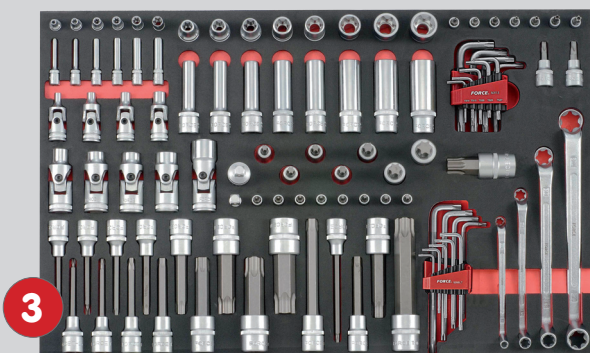

FOR 10217C308

Gevulde gereedschapswagen 7 laden gevuld met gereedschap 308 delig

- 6 laden gevuld
- gewicht : 111kg

Servante mobile d'atelier 7 tiroirs avec 308 pcs d'outils

- 6 tiroirs avec 6 modules mousse
- poids : 111kg

FOR F2412 Module schroevendraaiers + L steutels 41 delig

FOR F4882 Module 1/4"-3/8"-1/2" assortiment doppen - 88 delig - Module de douilles 88 pcs

FOR F41041 Combinatieset 104 delig - set de combination 104pcs

FOR F5361 steutelset 36 delig - set de clés 36 pcs

FOR F5207 Tangen & beitset 20 delig - assortiments 20 pcs

FOR F2195 T hendel set 19 delig - assortiments 19 pcs