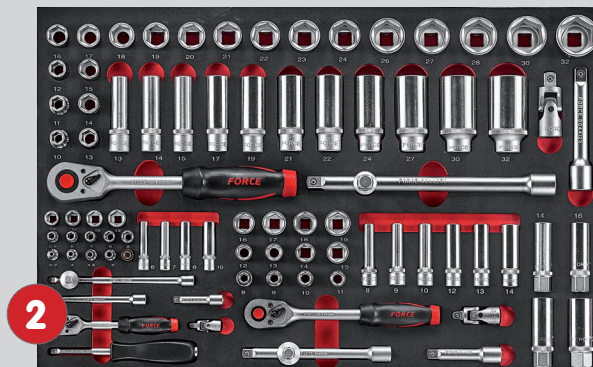

FOR 10217C308

Gevulde gereedschapswagen 7 laden gevuld met gereedschap 308 delig

- 6 laden gevuld
- gewicht : 111kg

Servante mobile d'atelier 7 tiroirs avec 308 pcs d'outils

- 6 tiroirs avec 6 modules mousse
- poids : 111kg

FOR F2412 Module schroevendraaiers + L steutels 41 delig

FOR F4882 Module 1/4"-3/8"-1/2" assortiment doppen - 88 delig - Module de douilles 88 pcs

FOR F41041 Combinatieset 104 delig - set de combination 104pcs

FOR F5361 steutelset 36 delig - set de clés 36 pcs

FOR F5207 Tangen & beitset 20 delig - assortiments 20 pcs

FOR F2195 T hendel set 19 delig - assortiments 19 pcs