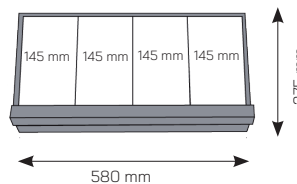

FOR 10217R

FOR 10217C

FOR 10217A

FOR 10217B

Gereedschapswagen 7 laden

- Afmeting laden : 58 cm x 37,5 cm
- 6 laden - 60 mm hoog
- 2 laden - 120 mm hoog
- 4 wielen 130 mm : 2 vaste en 2 zwenkwielen waarvan 2 met rem
- kleuren : rood, zwart, blauw, oranje
- geleverd met 1 spuitbushouder

Servante 7 tiroirs

- dimensions tiroirs : 58 cm x 37,5 cm
- tiroirs 6x60 mm + 2x120 mm
- 4 roues 130 mm : 2 pivotantes 2 avec freins
- couleurs : rouge, noir, bleu, orange
- 1 support façons

Afm/dim	L 80 cm	B 50 cm	H 103 cm
gewicht/poids	68.3 kg		totale hoogte hauteur totale

FOR 10218R

FOR 10218C

FOR 10218B

Gereedschapswagen 8 laden

- Afmeting laden : 58 cm x 37,5 cm
- 7 laden - 60 mm hoog
- 1 lade - 120 mm hoog
- wielen 130 mm : 2 vaste en 2 zwenkwielen waarvan 2 met rem
- kleuren : rood, zwart, blauw
- geleverd met 1 spuitbushouder
- abs bovenblad

Servante 8 tiroirs

- dimensions tiroirs : 58 cm x 37,5 cm
- tiroirs 7x60 mm + 1x120 mm
- roues 130 mm : 2 pivotantes 2 avec freins
- couleurs : rouge, noir, blue
- 1 support façons

Afm/dim	L 80 cm	B 50 cm	H 103 cm
gewicht/poids	70 kg		totale hoogte hauteur totale