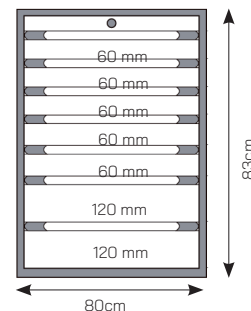

FOR 10217R

FOR 10217C

FOR 10217A

FOR 10217B

Gereedschapswagen 7 laden

- Afmeting laden : 58 cm x 37,5 cm
- 6 laden - 60 mm hoog
- 2 laden - 120 mm hoog
- 4 wielen 130 mm : 2 vaste en 2 zwenkwielen waarvan 2 met rem
- kleuren : rood, zwart, blauw, oranje
- geleverd met 1 spuitbushouder

Servante 7 tiroirs

- dimensions tiroirs : 58 cm x 37,5 cm
- tiroirs 6x60 mm + 2x120 mm
- 4 roues 130 mm : 2 pivotantes 2 avec freins
- couleurs : rouge, noir, bleu, orange
- 1 support façons

Afm/dim	L 80 cm	B 50 cm	H 103 cm
gewicht/poids	68.3 kg		totale hoogte hauteur totale

FOR 10218R

FOR 10218C

FOR 10218B

Gereedschapswagen 8 laden

- Afmeting laden : 58 cm x 37,5 cm
- 7 laden - 60 mm hoog
- 1 lade - 120 mm hoog
- wielen 130 mm : 2 vaste en 2 zwenkwielen waarvan 2 met rem
- kleuren : rood, zwart, blauw
- geleverd met 1 spuitbushouder
- abs bovenblad

Servante 8 tiroirs

- dimensions tiroirs : 58 cm x 37,5 cm
- tiroirs 7x60 mm + 1x120 mm
- roues 130 mm : 2 pivotantes 2 avec freins
- couleurs : rouge, noir, blue
- 1 support façons

Afm/dim	L 80 cm	B 50 cm	H 103 cm
gewicht/poids	70 kg		totale hoogte hauteur totale