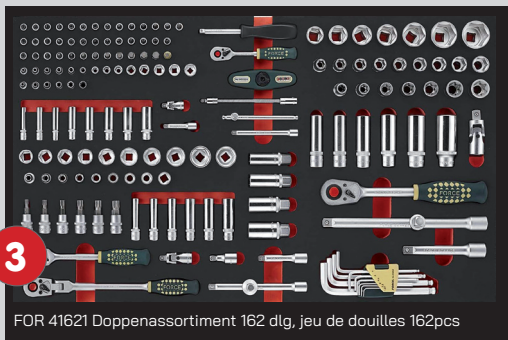

## FOR 10318C298

Gevulde jumbo gereedschapswagen 8 laden  
gevuld met gereedschap 298 delig

- 5 laden gevuld

*Servante mobile d'atelier 8 tiroirs avec 298 pcs d'outils*

- 5 modules pour 8 tiroirs

# Jumbo

FOR F2335 schroevendraaierset 33 dlg, jeu de tournevis 33pcs

FOR F5352 35dlg, 35pcs

FOR 41621 Doppenassortiment 162 dlg, jeu de douilles 162pcs

FOR F5188 tangenset 18dlg, jeu de pinces 18pcs

FOR F5505 Sleutelset 55dlg, jeu de clés 55pcs