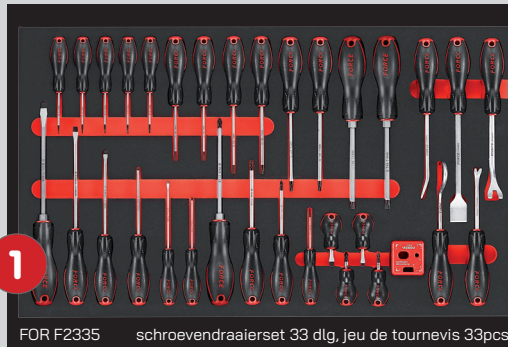

## FOR 10318C298

Gevulde jumbo gereedschapswagen 8 laden  
gevuld met gereedschap 298 delig

- 5 laden gevuld

*Servante mobile d'atelier 8 tiroirs avec 298 pcs d'outils*

- 5 modules pour 8 tiroirs

# Jumbo

FOR F2335 schroevendraaierset 33 dlg, jeu de tournevis 33pcs

FOR F5352 35dlg, 35pcs

FOR 41621 Doppenassortiment 162 dlg, jeu de douilles 162pcs

FOR F5188 tangenset 18dlg, jeu de pinces 18pcs

FOR F5505 Sleutelset 55dlg, jeu de clés 55pcs