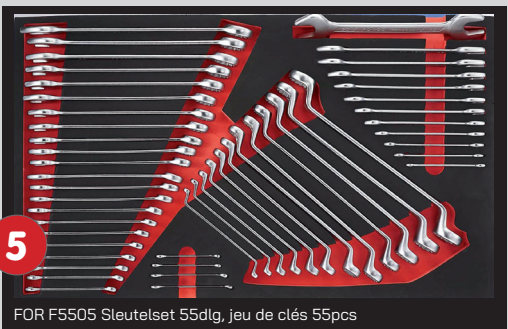

# Jumbo

FOR F2335 schroevendraaierset 33 dlg, jeu de tournevis 33pcs

FOR F5352 35dlg, 35pcs

FOR 41621 Doppenassortiment 162 dlg, jeu de douilles 162pcs

FOR F5188 tangenset 18dlg, jeu de pinces 18pcs

FOR F5505 Sleutelset 55dlg, jeu de clés 55pcs