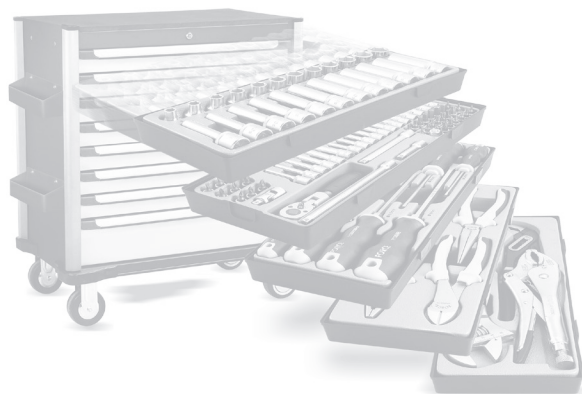

**FOR 10318C437**

**FOR 10318R437**

**Gevulde gereedschapswagen 8 laden gevuld met gereedschap 437 delig**

- 6 laden gevuld 32 modules
- gewicht :192 kg

**Servante mobile d'atelier 8 tiroirs avec 437 pcs d'outils**

- 32 modules pour 6 tiroirs
- poids : 192kg

**Jumbo**

**FOR VUL 437**

**Assortiment gereedschap 437 delig**

- 6 laden 32 modules

**Assortiment d'outils 437 pcs**

- 32 modules pour 6 tiroirs