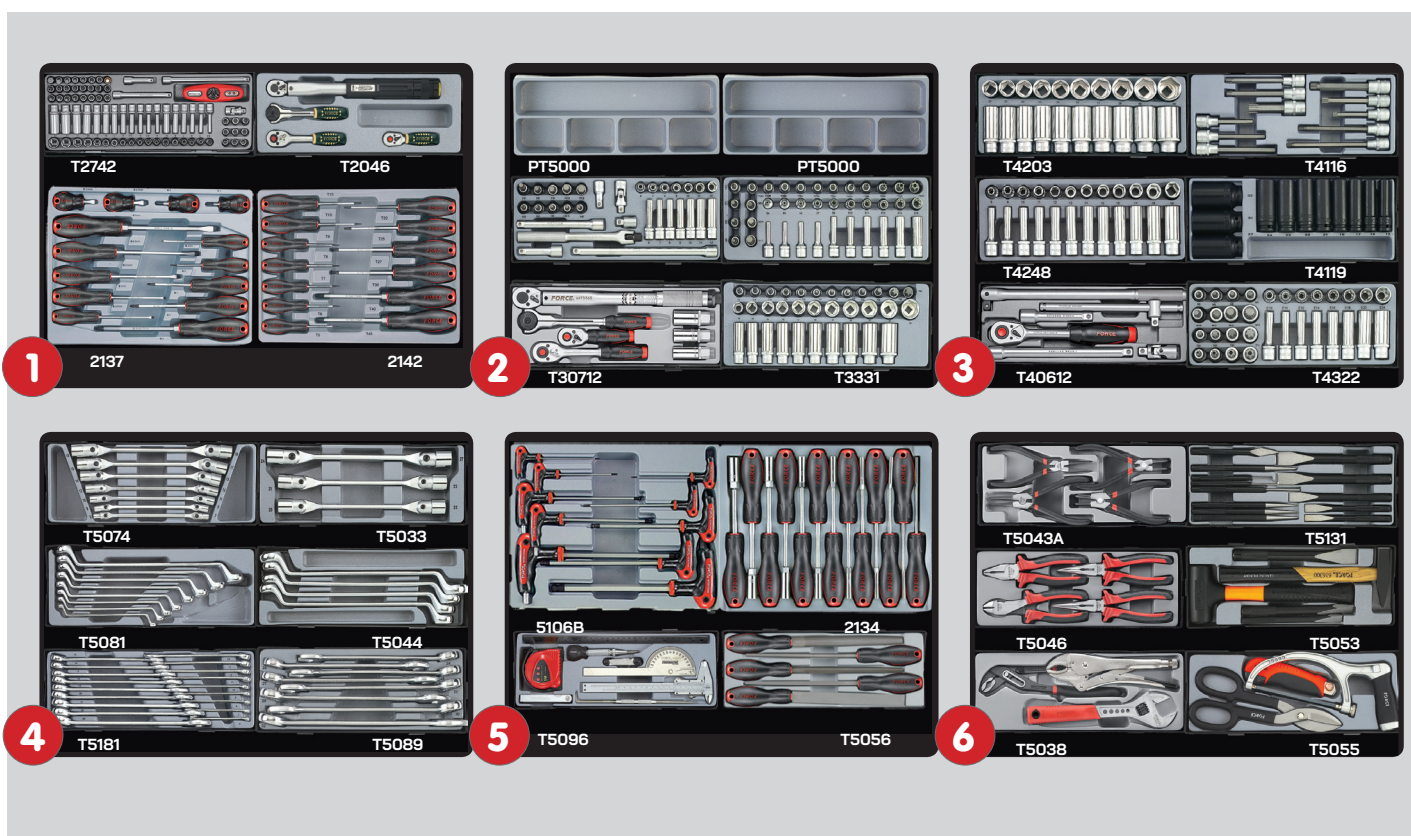

**FOR 10318C437**

**FOR 10318R437**

**Gevulde gereedschapswagen 8 laden gevuld met gereedschap 437 delig**

- 6 laden gevuld 32 modules
- gewicht :192 kg

**Servante mobile d'atelier 8 tiroirs avec 437 pcs d'outils**

- 32 modules pour 6 tiroirs
- poids : 192kg

**Jumbo**

**FOR VUL 437**

**Assortiment gereedschap 437 delig**

- 6 laden 32 modules

**Assortiment d'outils 437 pcs**

- 32 modules pour 6 tiroirs