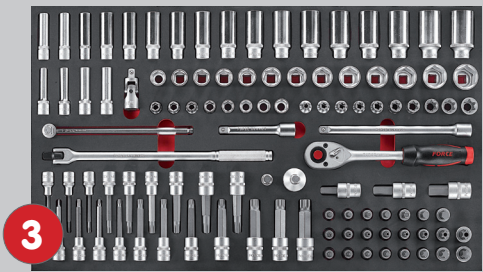

**FOR 10318C607**

**Jumbotruck**

Gevulde jumbo gereedschapswagen 8 laden  
gevuuld met gereedschap 607 delig voor trucks  
- 8 laden gevuld

Servante mobile d'atelier 8 tiroirs avec 607 pcs d'outils  
- 8 modules pour 8 tiroirs

1 FOR F32031 1/4"-3/8" combinatieset 203dlg

2 FOR F5522 sleutelset 42dlg, jeu de clés 42pcs

3 FOR F41062 doppenset 1/2" 106dlg, jeu de douilles 106pcs

4 FOR F6342 doppenset 3/4" 34 dlg 17-50mm

5 FOR F41001 slagdoppenset 1/2" 100 dlg, jeu de douilles 100pcs

6 FOR F6431 slagdoppenset 3/4" 43dlg 17-46mm

7 FOR F5422 sleutelset 42 dlg 6-38mm, jeu de clés 42pcs

8 FOR F5272 combinatieset 27dlg, jeu de combination 27pcs