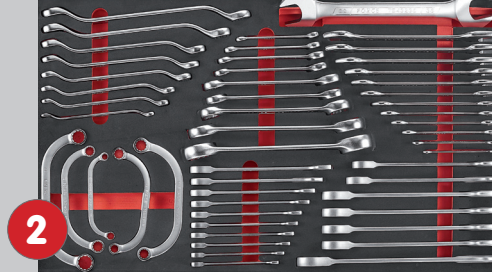

**FOR 10318C607**

**Jumbotruck**

Gevulde jumbo gereedschapswagen 8 laden  
gevuuld met gereedschap 607 delig voor trucks  
- 8 laden gevuld

Servante mobile d'atelier 8 tiroirs avec 607 pcs d'outils  
- 8 modules pour 8 tiroirs

1 FOR F32031 1/4"-3/8" combinatieset 203dlg

2 FOR F5522 sleutelset 42dlg, jeu de clés 42pcs

3 FOR F41062 doppenset 1/2" 106dlg, jeu de douilles 106pcs

4 FOR F6342 doppenset 3/4" 34 dlg 17-50mm

5 FOR F41001 slagdoppenset 1/2" 100 dlg, jeu de douilles 100pcs

6 FOR F6431 slagdoppenset 3/4" 43dlg 17-46mm

7 FOR F5422 sleutelset 42 dlg 6-38mm, jeu de clés 42pcs

8 FOR F5272 combinatieset 27dlg, jeu de combination 27pcs