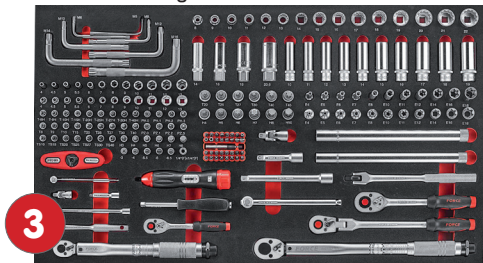

FOR 10318C610A

610-delig Gevulde jumbo gereedschapswagen 8 laden
- 8 laden gevuld

Servante mobile d'atelier 8 tiroirs avec 610 pcs d'outils
- 8 modules pour 8 tiroirs

Jumbo

1
FOR F2592 schroevendraaiers +
L sleutels 59dlg

2
FOR F5461 sleutelset 46dlg , jeu de 46 clés

3
FOR F31921A 1/4"-3/8" combinatie set 192dlg

4
FOR F5296 tangen-beitelset 29dlg

5
FOR F41162 1/2" doppenet 116dlg,
jeu de douilles 116pcs

6
FOR F5292 sleutelset 29dlg, jeu de clés
29pcs

7
FOR F5505 sleutelset 50dlg 6-32mm, jeu de
clés 50pcs

8
FOR F4891 slagdoppenet 89dlg, jeu de douilles
à choc