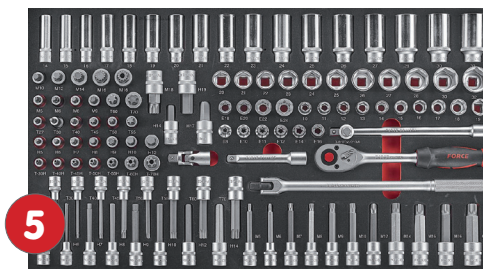

FOR 10318C610A

610-delig Gevulde jumbo gereedschapswagen 8 laden
- 8 laden gevuld

Servante mobile d'atelier 8 tiroirs avec 610 pcs d'outils
- 8 modules pour 8 tiroirs

Jumbo

1
FOR F2592 schroevendraaiers +
L sleutels 59dlg

2
FOR F5461 sleutelset 46dlg , jeu de 46 clés

3
FOR F31921A 1/4"-3/8" combinatie set 192dlg

4
FOR F5296 tangen-beitelset 29dlg

5
FOR F41162 1/2" doppenet 116dlg,
jeu de douilles 116pcs

6
FOR F5292 sleutelset 29dlg, jeu de clés
29pcs

7
FOR F5505 sleutelset 50dlg 6-32mm, jeu de
clés 50pcs

8
FOR F4891 slagdoppenet 89dlg, jeu de douilles
à choc