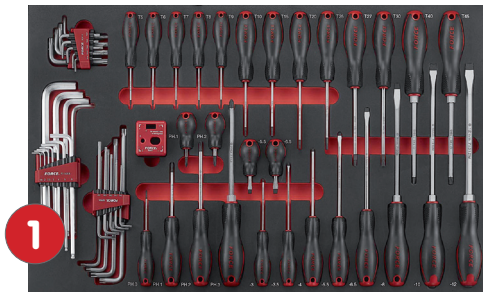

FOR 10318C610A

610-delig Gevulde jumbo gereedschapswagen 8 laden
- 8 laden gevuld

Servante mobile d'atelier 8 tiroirs avec 610 pcs d'outils
- 8 modules pour 8 tiroirs

Jumbo

1
FOR F2592 schroevendraaiers +
L sleutels 59dlg

2
FOR F5461 sleutelset 46dlg , jeu de 46 clés

3
FOR F31921A 1/4"-3/8" combinatie set 192dlg

4
FOR F5296 tangen-beitelset 29dlg

5
FOR F41162 1/2" doppenet 116dlg,
jeu de douilles 116pcs

6
FOR F5292 sleutelset 29dlg, jeu de clés
29pcs

7
FOR F5505 sleutelset 50dlg 6-32mm, jeu de
clés 50pcs

8
FOR F4891 slagdoppenet 89dlg, jeu de douilles
à choc