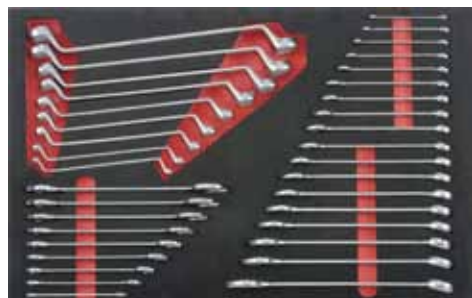

Gereedschapswagen 7 laden

- 6 laden - 60 mm hoog
- 2 laden - 120 mm hoog
- 4 gelagerde wielen 130 mm : 2 vaste en 2 zwenkielen waarvan 2 met rem
- met handvat
- centraal veiligheidsslot met 2 sleutels
- kogelgelagerde rails
- electrostatisch gepoedercoat

Servante 7 tiroirs

- dimensions tiroirs : 580 mm x 375 mm
- tiroirs 6x60 mm + 2x120 mm
- 4 roues 130 mm : 2 pivotantes 2 avec freins
- poignée en métal
- peinture en poudre epoxy

Afm/dim	L 69 cm	B 46.5 cm	H 98 cm
gewicht/poids	54 kg		totale hoogte

Gevulde gereedschapswagen, 7 laden waarvan 4 gevuld, 180 dlg

Servante d'atelier, 7 tiroirs,

4 tiroirs avec outillage de **180 pcs**

FOR 10517-180

FOR F5363