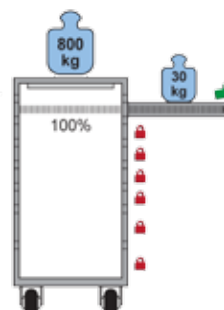

Gereedschapswagen 7 laden

- 6 laden - 60 mm hoog
- 2 laden - 120 mm hoog
- 4 gelagerde wielen 130 mm : 2 vaste en 2 zwenkielen waarvan 2 met rem
- met handvat
- centraal veiligheidsslot met 2 sleutels
- kogelgelagerde rails
- electrostatisch gepoedercoat

Servante 7 tiroirs

- dimensions tiroirs : 580 mm x 375 mm
- tiroirs 6x60 mm + 2x120 mm
- 4 roues 130 mm : 2 pivotantes 2 avec freins
- poignée en métal
- peinture en poudre epoxy

Afm/dim	L 69 cm	B 46.5 cm	H 98 cm
gewicht/poids	54 kg		totale hoogte